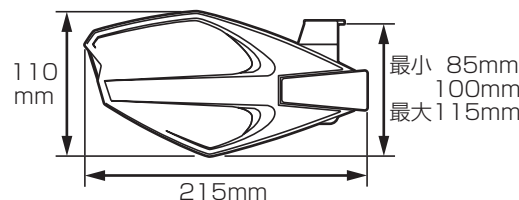

ナックルカバー SS675 (10mm ミラー穴取付用)

商品コード	(ホワイト) 562-0900100	(ブラック) 562-0900110
適合車種	汎用 (10mm ミラー穴取付用) 代表車種: リード110/アドレスV125 ※シグナスX/アクシストリート装着不可	
商品コード	(ホワイト/ミラーアダプター無し) 562-1427100	(ブラック/ミラーアダプター無し) 562-1427110
適合車種	汎用/ミラーアダプター無し (10mm ミラー穴取付用) 代表車種: Dio110 (JF31)	

●この度は当製品をお買い求め頂き誠に有難うございます。説明文を良く理解して正しい取付を行って下さい。

製品、装着について (必ずお読み下さい)

- ●この説明書はノーマル状態に取り付けることを前提とした取付説明書です。
- ●このパーツはドレスアップパーツです。他の用途には使用しないで下さい。
- ●このパーツは車種専用設計されていますので、他の車種には装着できません。また記載されていない追加加工や不正な取付、改造、仕様変更はしないで下さい。
- ●組み立てミス等によるパーツ、その他関連パーツの破損やそれに伴う事故等については全て運転者本人の責任とし、当社は一切の責任を負いませんのでご了承下さい。
- ●組み付け及び点検作業は必ず整備士資格のある方が行って下さい。また周辺部品の役割等が理解できない方は、必ず専門店の担当者又は、当社までご相談下さい。
- ●取付の際、必ず車種ごとのメーカーサービスマニュアルと併せて取付作業を進めて下さい。
- ●エンジンの振動等により、接着面が緩む可能性があります。走行前は必ず各部の確認をして下さい。
- ●お気付きの点や、異常を発見した場合は直ちに走行を停止して当社までご連絡下さい。

バックングリスト

商品コード	パーツ名	個数	
060-0500012	キャップボルト M6 × 12	4	4
505-1000102	ミラーアダプター (L/黒) 10R/10R	2	-
505-1000103	ミラーアダプター (R/黒) 10L/10L	1	-
562-0900000	ナックルカバー (ホワイト) SS675	各 1SET	各 1SET
562-0900010	ナックルカバー (ブラック) SS675	各 1SET	各 1SET
562-0900109	ナックルカバーステー (スクーター)	1SET	1SET

正面図

クリアランス

カバー部分は樹脂につき材質上、キズ等が付き易くなっていますのでご容赦下さい。また直射日光または、長期使用により変色する恐れがありますがご了承下さい。

■製品の保証について

- ●製造には万全を期しておりますが、万一当社の製造上の原因による品質不良がありました場合は同様、同数の新しい製品とお取り替え又は無償修理致しますが、それに伴う故障、破損、事故等についてのパーツ代金、整備費用の代償はご容赦下さい。
- ●当社製品の保証期間は商品購入後から6ヶ月です。

111019
〒577-0015
東大阪市長田3-8-13
TEL.06-6783-5311 (代)
株式会社 **KITACO** **キタコ** FAX.06-6782-0740

ナックルカバー SS675 (10mm ミラー穴取付用)

商品コード	(ホワイト) 562-0900100	(ブラック) 562-0900110
適合車種	汎用 (10mm ミラー穴取付用) 代表車種: リード110/アドレスV125 ※シグナスX/アクシストリート装着不可	
商品コード	(ホワイト/ミラーアダプター無し) 562-1427100	(ブラック/ミラーアダプター無し) 562-1427110
適合車種	汎用/ミラーアダプター無し (10mm ミラー穴取付用) 代表車種: Dio110 (JF31)