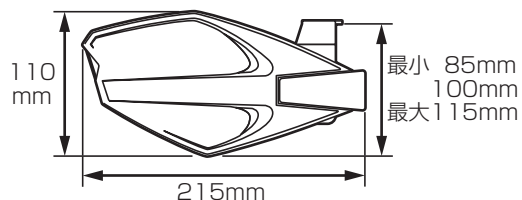

ナックルカバー SS675 (10mm ミラー穴取付用)

商品コード	(ホワイト) 562-0900100	(ブラック) 562-0900110
適合車種	汎用 (10mm ミラー穴取付用) 代表車種: リード110/アドレスV125 ※シグナスX/アクシストリート装着不可	
商品コード	(ホワイト/ミラーアダプター無し) 562-1427100	(ブラック/ミラーアダプター無し) 562-1427110
適合車種	汎用/ミラーアダプター無し (10mm ミラー穴取付用) 代表車種: Dio110 (JF31)	

●この度は当製品をお買い求め頂き誠に有難うございます。説明文を良く理解して正しい取付を行って下さい。

製品、装着について (必ずお読み下さい)

- ●この説明書はノーマル状態に取り付けることを前提とした取付説明書です。
- ●このパーツはドレスアップパーツです。他の用途には使用しないで下さい。
- ●このパーツは車種専用設計されていますので、他の車種には装着できません。また記載されていない追加加工や不正な取付、改造、仕様変更はしないで下さい。
- ●組み立てミス等によるパーツ、その他関連パーツの破損やそれに伴う事故等については全て運転者本人の責任とし、当社は一切の責任を負いませんのでご了承下さい。
- ●組み付け及び点検作業は必ず整備士資格のある方が行って下さい。また周辺部品の役割等が理解できない方は、必ず専門店の担当者又は、当社までご相談下さい。
- ●取付の際、必ず車種ごとのメーカーサービスマニュアルと併せて取付作業を進めて下さい。
- ●エンジンの振動等により、接着面が緩む可能性があります。走行前は必ず各部の確認をして下さい。
- ●お気付きの点や、異常を発見した場合は直ちに走行を停止して当社までご連絡下さい。

バックングリスト

商品コード	パーツ名	個数	
060-0500012	キャップボルト M6 × 12	4	4
505-1000102	ミラーアダプター (L/黒) 10R/10R	2	-
505-1000103	ミラーアダプター (R/黒) 10L/10L	1	-
562-0900000	ナックルカバー (ホワイト) SS675	各 1SET	各 1SET
562-0900010	ナックルカバー (ブラック) SS675	各 1SET	各 1SET
562-0900109	ナックルカバーステー (スクーター)	1SET	1SET

正面図