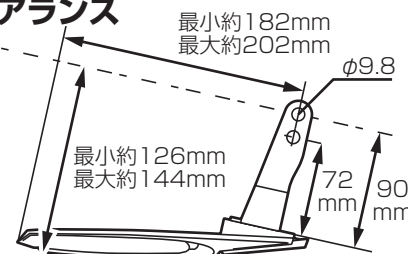

クリアランス

カバー部分は樹脂につき材質上、キズ等が付き易くなっていますのでご容赦下さい。また直射日光または、長期使用により変色する恐れがありますがご了承下さい。

■製品の保証について

- ●製造には万全を期しておりますが、万一当社の製造上の原因による品質不良がありました場合は同様、同数の新しい製品とお取り替え又は無償修理致しますが、それに伴う故障、破損、事故等についてのパーツ代金、整備費用の代償はご容赦下さい。
- ●当社製品の保証期間は商品購入後から6ヶ月です。

111019
〒577-0015
東大阪市長田3-8-13
TEL.06-6783-5311 (代)
株式会社 **KITACO** **キタコ** FAX.06-6782-0740