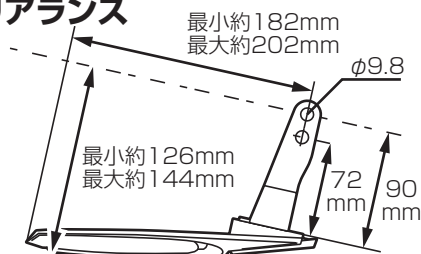

クリアランス

カバー部分は樹脂につき材質上、キズ等が付き易くなっていますのでご容赦下さい。また直射日光または、長期使用により変色する恐れがありますがご了承下さい。

■製品の保証について

- ●製造には万全を期しておりますが、万一当社の製造上の原因による品質不良がありました場合は同様、同数の新しい製品とお取り替え又は無償修理致しますが、それに伴う故障、破損、事故等についてのパーツ代金、整備費用の代償はご容赦下さい。
- ●当社製品の保証期間は商品購入後から6ヶ月です。

111019
〒577-0015
東大阪市長田3-8-13
TEL.06-6783-5311 (代)
株式会社 **KITACO** **キタコ** FAX.06-6782-0740

ナックルカバー SS675 (10mm ミラー穴取付用)

商品コード	(ホワイト) 562-0900100	(ブラック) 562-0900110
適合車種	汎用 (10mm ミラー穴取付用) 代表車種: リード110/アドレスV125 ※シグナスX/アクシストリート装着不可	
商品コード	(ホワイト/ミラーアダプター無し) 562-1427100	(ブラック/ミラーアダプター無し) 562-1427110
適合車種	汎用/ミラーアダプター無し (10mm ミラー穴取付用) 代表車種: Dio110 (JF31)	

●この度は当製品をお買い求め頂き誠に有難うございます。説明文を良く理解して正しい取付を行って下さい。

製品、装着について (必ずお読み下さい)

- ●この説明書はノーマル状態に取り付けることを前提とした取付説明書です。
- ●このパーツはドレスアップパーツです。他の用途には使用しないで下さい。
- ●このパーツは車種専用設計されていますので、他の車種には装着できません。また記載されていない追加加工や不正な取付、改造、仕様変更はしないで下さい。
- ●組み立てミス等によるパーツ、その他関連パーツの破損やそれに伴う事故等については全て運転者本人の責任とし、当社は一切の責任を負いませんのでご了承下さい。
- ●組み付け及び点検作業は必ず整備士資格のある方が行って下さい。また周辺部品の役割等が理解できない方は、必ず専門店の担当者又は、当社までご相談下さい。
- ●取付の際、必ず車種ごとのメーカーサービスマニュアルと併せて取付作業を進めて下さい。
- ●エンジンの振動等により、接着面が緩む可能性があります。走行前は必ず各部の確認をして下さい。
- ●お気付きの点や、異常を発見した場合は直ちに走行を停止して当社までご連絡下さい。

バックングリスト

商品コード	パーツ名	個数	
060-0500012	キャップボルト M6 × 12	4	4
505-1000102	ミラーアダプター (L/黒) 10R/10R	2	-
505-1000103	ミラーアダプター (R/黒) 10L/10L	1	-
562-0900000	ナックルカバー (ホワイト) SS675	各 1SET	各 1SET
562-0900010	ナックルカバー (ブラック) SS675	各 1SET	各 1SET
562-0900109	ナックルカバーステー (スクーター)	1SET	1SET