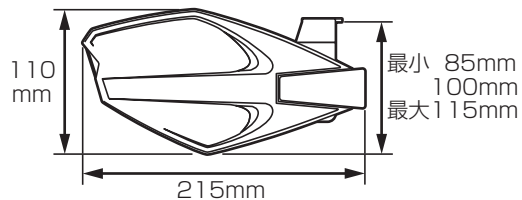

ナックルカバー SS675 (10mm ミラー穴取付用)

商品コード	(ホワイト) 562-0900100	(ブラック) 562-0900110
適合車種	汎用 (10mm ミラー穴取付用) 代表車種: リード110/アドレスV125 ※シグナスX/アクシストリート装着不可	
商品コード	(ホワイト/ミラーアダプター無し) 562-1427100	(ブラック/ミラーアダプター無し) 562-1427110
適合車種	汎用/ミラーアダプター無し (10mm ミラー穴取付用) 代表車種: Dio110 (JF31)	

●この度は当製品をお買い求め頂き誠に有難うございます。説明文を良く理解して正しい取付を行って下さい。

製品、装着について (必ずお読み下さい)

- ●この説明書はノーマル状態に取り付けることを前提とした取付説明書です。
- ●このパーツはドレスアップパーツです。他の用途には使用しないで下さい。
- ●このパーツは車種専用設計されていますので、他の車種には装着できません。また記載されていない追加加工や不正な取付、改造、仕様変更はしないで下さい。
- ●組み立てミス等によるパーツ、その他関連パーツの破損やそれに伴う事故等については全て運転者本人の責任とし、当社は一切の責任を負いませんのでご了承下さい。
- ●組み付け及び点検作業は必ず整備士資格のある方が行って下さい。また周辺部品の役割等が理解できない方は、必ず専門店の担当者又は、当社までご相談下さい。
- ●取付の際、必ず車種ごとのメーカーサービスマニュアルと併せて取付作業を進めて下さい。
- ●エンジンの振動等により、接着面が緩む可能性があります。走行前は必ず各部の確認をして下さい。
- ●お気付きの点や、異常を発見した場合は直ちに走行を停止して当社までご連絡下さい。

バックングリスト

商品コード	パーツ名	個数	
060-0500012	キャップボルト M6 × 12	4	4
505-1000102	ミラーアダプター (L/黒) 10R/10R	2	-
505-1000103	ミラーアダプター (R/黒) 10L/10L	1	-
562-0900000	ナックルカバー (ホワイト) SS675	各 1SET	各 1SET
562-0900010	ナックルカバー (ブラック) SS675		
562-0900109	ナックルカバーステー (スクーター)	1SET	1SET

正面図