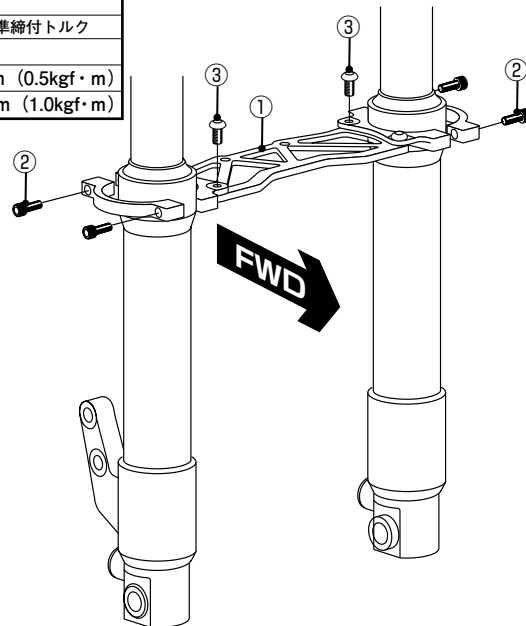

ダウンフェンダーステー (Φ 30 フロントフォーク type-X 用)

商品コード	(173mm ピッチ) 580-1123300	(199mm ピッチ) 580-1123310
適合車種	モンキー/ゴリラ系Φ 30 フロントフォーク type-X (※旧型Φ 30 フロントフォーク装着不可)	

●この度はキタコ製品をお買い求め頂き誠に有り難うございます。説明文を良く理解して正しい取付を行って下さい。

■製品、装着について (必ずお読み下さい)

- ●このパーツはドレスアップパーツです。他の用途には使用しないで下さい。
- ●このパーツは車種専用設計されていますので、他の車種には装着できません。また、記載されていない追加加工や不正な取付、改造、仕様変更はしないで下さい。
- ●組み立てミス等によるパーツ、その他関連パーツの破損やそれに伴う事故等については全て運転者本人の責任とし、当社は一切の責任を負いませんのでご了承下さい。
- ●組み付け及び、点検作業は必ず整備士資格のある方が行って下さい。また、周辺部品の役割等が理解できない方は必ず専門店の担当者又は、当社までご相談下さい。
- ●エンジンの振動により、ボルト、ナット類が緩む可能性があります。走行前は必ず、各部のボルト、ナット類の締め具合を確認して下さい。
- ●お気付きの点や、異常を発見した場合は直ちに走行を停止して、当社まで、ご連絡下さい。

取付手順

●フェンダーステーをボトムケースの図の位置に仮取り付け付けて下さい。

取り付け位置が決まれば各部の取り付けボルトを本締めして下さい。

※フェンダーステーの取り付けボルトは左右均等に締め付けて下さい。

●当社製ショートフェンダー (別売) 及びノーマルフェンダーはフェンダーステー中央に装着可能です。

●各部に、がたつきがないか確認してから走行して下さい。

オプションパーツ		
フロントフェンダー (ショートタイプ)	商品コード	
メッキ	680-1123910	
ブラック	680-1123920	
ホワイト	680-1123930	

パッキングリスト			
図番号	パーツ名	個数	標準締付トルク
1	ダウンフェンダーステー	× 1	
2	キャップボルト M5 × 20	× 4	5N・m (0.5kgf・m)
3	ボタンキャップボルト M6 × 10	× 4	10N・m (1.0kgf・m)