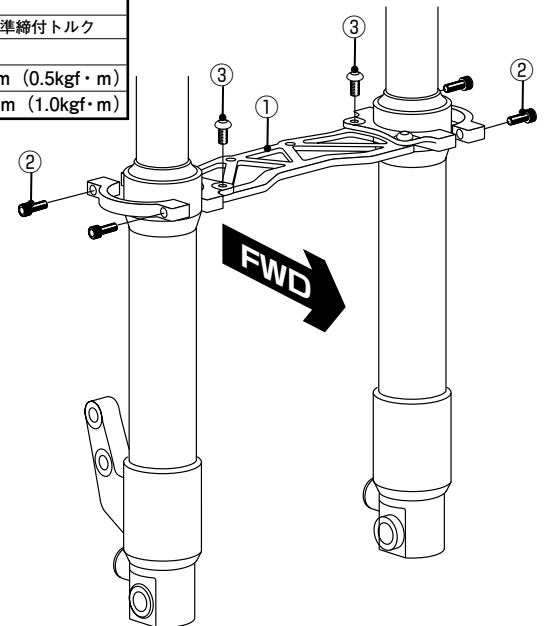

取付手順

●フェンダーステーをボトムケースの図の位置に仮取り付け付けて下さい。

取り付け位置が決まれば各部の取り付けボルトを本締めして下さい。

※フェンダーステーの取り付けボルトは左右均等に締め付けて下さい。

●当社製ショートフェンダー (別売) 及びノーマルフェンダーはフェンダーステー中央に装着可能です。

●各部に、がたつきがないか確認してから走行して下さい。

オプションパーツ		
フロントフェンダー (ショートタイプ)	商品コード	
メッキ	680-1123910	
ブラック	680-1123920	
ホワイト	680-1123930	

パッキングリスト			
図番号	パーツ名	個数	標準締付トルク
1	ダウンフェンダーステー	× 1	
2	キャップボルト M5 × 20	× 4	5N・m (0.5kgf・m)
3	ボタンキャップボルト M6 × 10	× 4	10N・m (1.0kgf・m)