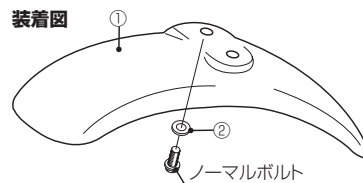

■製品、装着について (必ずお読み下さい)

- ●この説明書はノーマル状態に取り付けることを前提とした取付説明書です。
- ●このパーツはドレスアップパーツです。他の用途には使用しないで下さい。
- ●このパーツは車種専用設計されていますので、他の車種には装着できません。また、記載されていない追加加工や不正な取付、改造、仕様変更はしないで下さい。
- ●組み立てミス等によるパーツ、その他関連パーツの破損やそれに伴う事故等については全て運転者本人の責任とし、当社は一切の責任を負いませんのでご了承下さい。
- ●組み付け及び、点検作業は必ず整備士資格のある方が行って下さい。また、周辺部品の役割等が理解できない方は必ず専門店の担当者又は、当社までご相談下さい。
- ●取付の際、必ず車種ごとのメーカーサービスマニュアルと併せて取付作業を進めて下さい。
- ●エンジンの振動により、ボルト、ナット類が緩む可能性があります。走行前は必ず、各部のボルト、ナット類の締め具合を確認して下さい。
- ●お気付きの点や、異常を発見した場合は直ちに走行を停止して、当社まで、ご連絡下さい。

パッキングリスト			
図番号	パーツ名	商品コード	個数
1	フロントフェンダー	-	× 1
2	ワッシャ Φ 9.3 × Φ 17 × T1.6	090-0906009	× 2

- ●フロントフェンダーは付属品を使用してノーマルフェンダーを取り外した逆の手順で取り付けて下さい。
- ●フェンダーにぐらつきがないか確認してから走行して下さい。