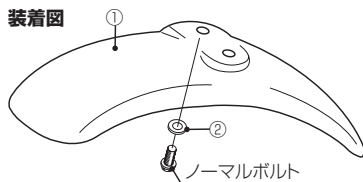

フロントフェンダー (ノーマル調ショートサイズ)		商品コード: 680-1123910 ~ 30
適合車種	モンキー / ゴリラ (FNo,Z50J-1000001 ~ /AB27-1000001 ~)	

●この度はキタコ製品をお買い求め頂き誠に有り難うございます。説明文を良く理解して正しい取付を行って下さい。

■製品、装着について (必ずお読み下さい)

- ●この説明書はノーマル状態に取り付けることを前提とした取付説明書です。
- ●このパーツはドレスアップパーツです。他の用途には使用しないで下さい。
- ●このパーツは車種専用設計されていますので、他の車種には装着できません。また、記載されていない追加加工や不正な取付、改造、仕様変更はしないで下さい。
- ●組み立てミス等によるパーツ、その他関連パーツの破損やそれに伴う事故等については全て運転者本人の責任とし、当社は一切の責任を負いませんのでご了承下さい。
- ●組み付け及び、点検作業は必ず整備士資格のある方が行って下さい。また、周辺部品の役割等が理解できない方は必ず専門店の担当者又は、当社までご相談下さい。
- ●取付の際、必ず車種ごとのメーカーサービスマニュアルと併せて取付作業を進めて下さい。
- ●エンジンの振動により、ボルト、ナット類が緩む可能性があります。走行前は必ず、各部のボルト、ナット類の締め具合を確認して下さい。
- ●お気付きの点や、異常を発見した場合は直ちに走行を停止して、当社まで、ご連絡下さい。

パッキングリスト			
図番号	パーツ名	商品コード	個数
1	フロントフェンダー	-	× 1
2	ワッシャ Φ 9.3 × Φ 17 × T1.6	090-0906009	× 2

- ●フロントフェンダーは付属品を使用してノーマルフェンダーを取り外した逆の手順で取り付けて下さい。
- ●フェンダーにぐらつきがないか確認してから走行して下さい。