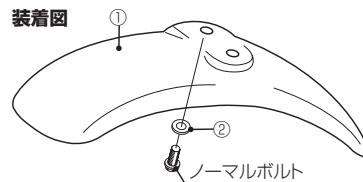

■製品、装着について (必ずお読み下さい)

- ●この説明書はノーマル状態に取り付けることを前提とした取付説明書です。
- ●このパーツはドレスアップパーツです。他の用途には使用しないで下さい。
- ●このパーツは車種専用設計されていますので、他の車種には装着できません。また、記載されていない追加加工や不正な取付、改造、仕様変更はしないで下さい。
- ●組み立てミス等によるパーツ、その他関連パーツの破損やそれに伴う事故等については全て運転者本人の責任とし、当社は一切の責任を負いませんのでご了承下さい。
- ●組み付け及び、点検作業は必ず整備士資格のある方が行って下さい。また、周辺部品の役割等が理解できない方は必ず専門店の担当者又は、当社までご相談下さい。
- ●取付の際、必ず車種ごとのメーカーサービスマニュアルと併せて取付作業を進めて下さい。
- ●エンジンの振動により、ボルト、ナット類が緩む可能性があります。走行前は必ず、各部のボルト、ナット類の締め具合を確認して下さい。
- ●お気付きの点や、異常を発見した場合は直ちに走行を停止して、当社まで、ご連絡下さい。

パッキングリスト			
図番号	パーツ名	商品コード	個数
1	フロントフェンダー	-	× 1
2	ワッシャ Φ 9.3 × Φ 17 × T1.6	090-0906009	× 2

- ●フロントフェンダーは付属品を使用してノーマルフェンダーを取り外した逆の手順で取り付けて下さい。
- ●フェンダーにぐらつきがないか確認してから走行して下さい。