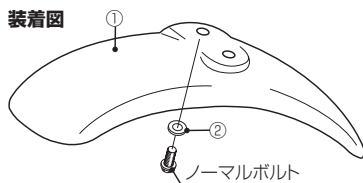

■製品、装着について (必ずお読み下さい)

- ●この説明書はノーマル状態に取り付けることを前提とした取付説明書です。
- ●このパーツはドレスアップパーツです。他の用途には使用しないで下さい。
- ●このパーツは車種専用設計されていますので、他の車種には装着できません。また、記載されていない追加加工や不正な取付、改造、仕様変更はしないで下さい。
- ●組み立てミス等によるパーツ、その他関連パーツの破損やそれに伴う事故等については全て運転者本人の責任とし、当社は一切の責任を負いませんのでご了承下さい。
- ●組み付け及び、点検作業は必ず整備士資格のある方が行って下さい。また、周辺部品の役割等が理解できない方は必ず専門店の担当者又は、当社までご相談下さい。
- ●取付の際、必ず車種ごとのメーカーサービスマニュアルと併せて取付作業を進めて下さい。
- ●エンジンの振動により、ボルト、ナット類が緩む可能性があります。走行前は必ず、各部のボルト、ナット類の締め具合を確認して下さい。
- ●お気付きの点や、異常を発見した場合は直ちに走行を停止して、当社まで、ご連絡下さい。

パッキングリスト			
図番号	パーツ名	商品コード	個数
1	フロントフェンダー	-	× 1
2	ワッシャ Φ 9.3 × Φ 17 × T1.6	090-0906009	× 2

- ●フロントフェンダーは付属品を使用してノーマルフェンダーを取り外した逆の手順で取り付けて下さい。
- ●フェンダーにぐらつきがないか確認してから走行して下さい。