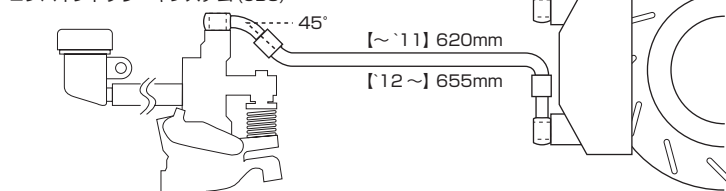

コンバインドブレーキシステム (CBS)