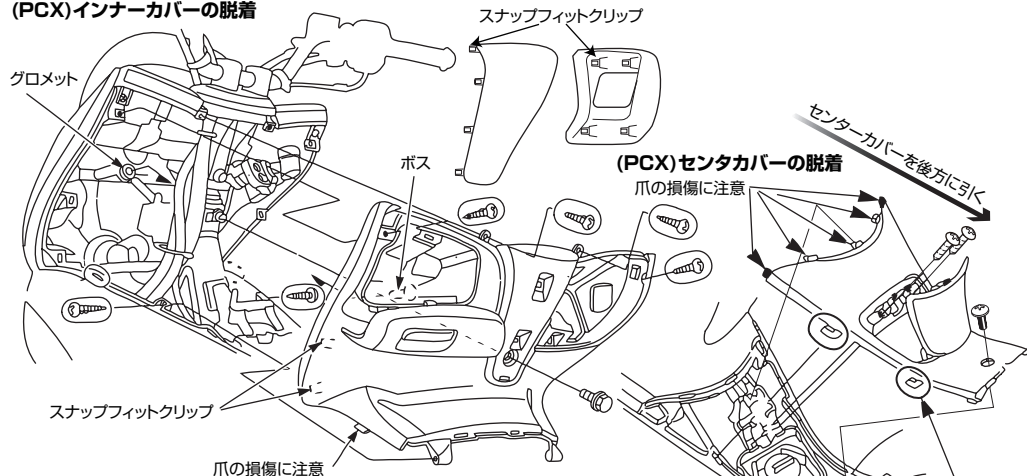

### ブレーキホースレイアウト (参考図に付き、必ずメーカーサービスマニュアルを参照して下さい)

マスターシリンダー側

コンバインドブレーキシステム (CBS)

バンジョーアダプター形状

### 外装類の脱着図 (参考図に付き、必ずメーカーサービスマニュアルを参照して下さい)

#### (PCX)インナーカバーの脱着